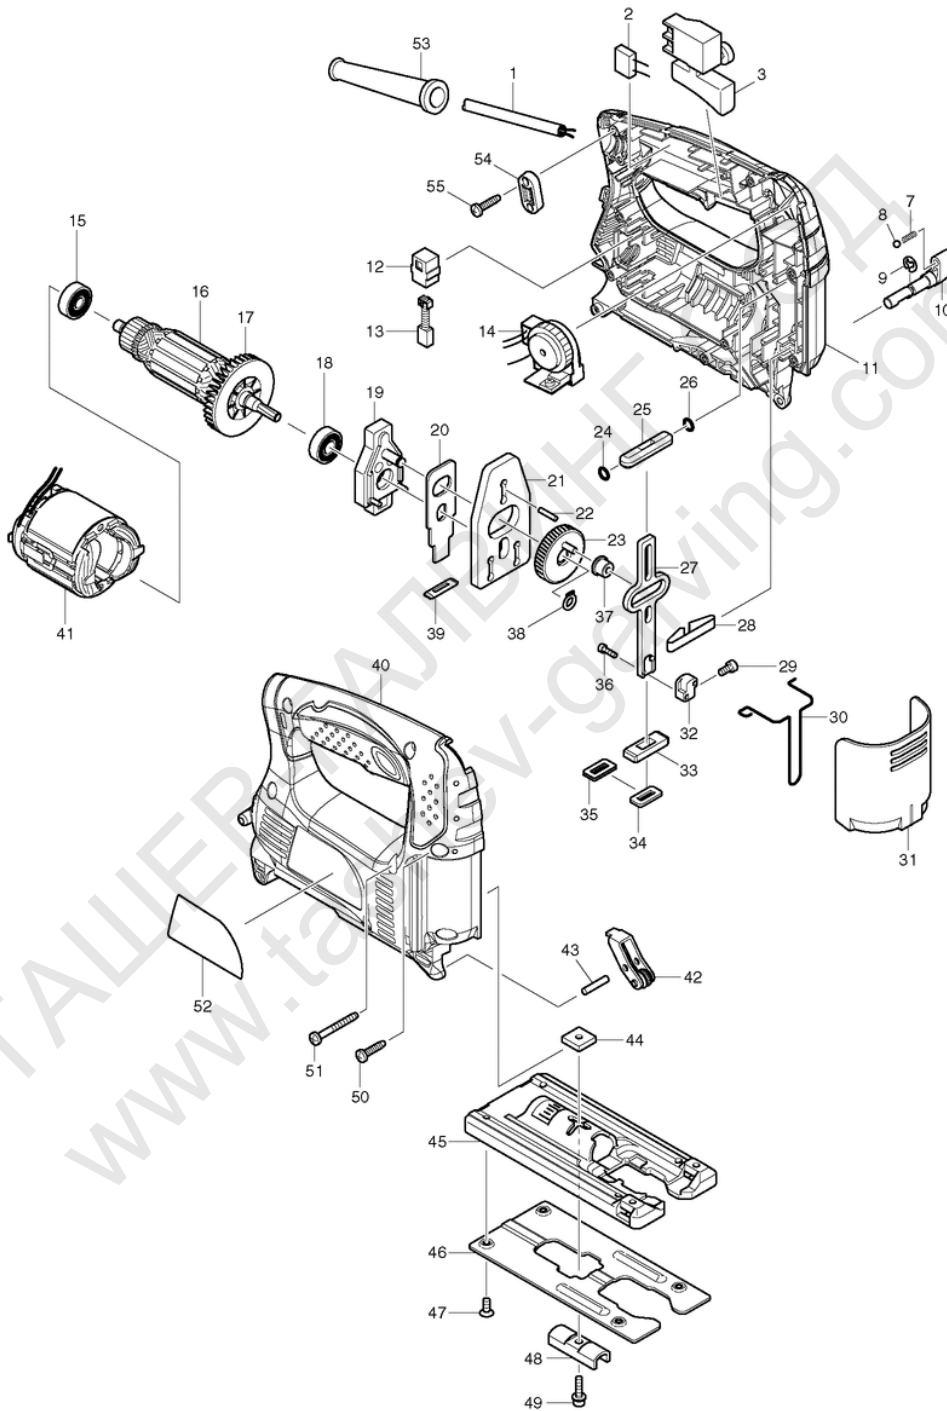

Makita Service Information / Model: 4329

POS	Bestell-Nr.	Artikelbeschreibung	Stk.
1	665383-1	KABEL 1.0-2-2.0 HP1630/1631K	1
2	645239-4	KONDENSATOR 4326-4329	1
3	651286-5	SCHALTER SGEL206C-5	1
7	233151-6	DRUCKFEDER 4	1
8	216008-6	STAHLKUGEL 4 FS2300-6300	1
9	961011-9	SPERRING E-4	1
10	272239-7	Pendelhubhebel 4324/4328/4329	1
11	188338-4	Motorgehäuse r+l 4328/4329	1
11		*** INC. 40	
12	643562-1	KOHLHALTER 5-8 f. CB64 neu	2
12.2	643552-4	KOHLHALTER 5-8 f. CB64	2
13	191627-8	KOHLN CB-64 (=CB 56,57)	1
14	631777-2	Regelelektronik 4327-4329	1
15	210025-8	KUGELLAGER 627LLB	1
16	515718-5	ANKER 4322-4324 4326-4329	1
16		*** INC. 15,17,18	
17	241881-5	LÜFTERRAD 52 6821/4322/4323/	1
18	210005-4	KUGELLAGER 608DDW HM3541FC	1
19	152600-3	LAGERGEHÄUSE 4324/4328/4329	1
20	344683-9	EXZENTERPLATTE 4324/4328/4329	1
21	344614-8	PENDELPLATTE 4322-4329	1
22	256254-9	STIFT 3 6830/4322-4329	1
23	153260-4	ZAHNRAD 4324/4328/4329	1
24	213038-8	O-RING 5 4322-4329	1
25	313082-6	STÖSSELFÜHRUNG 4322-4329	1
26	213038-8	O-RING 5 4322-4329	1
27	344613-0	STÖSSEL 4322-4329	1
28	232183-0	BLATTFEDER 4324/4328/4329	1
29	922107-1	INBUSSCHRAUBE M4x8	1
30	323748-0	SCHUTZDRAHT 4322-4329	1
31	416476-5	STAUBDECKEL 4322-4329	1
32	313140-8	SÄGEBLATTHALTER 4326-4329	1
33	313086-8	STÖSSELFÜHRUNG 4324/4328/4329	1
34	423307-1	URETHAN DICHTUNG 4322-4329	1
35	344686-3	DICHTUNGSPLATTE 4324/4328/4329	1
36	266177-3	INBUSSCHRAUBE M3x10	2
37	257683-9	ANTRIEBSHÜLSE 4322-4329	1
38	961002-0	SEEGERING S-6	1
39	416703-0	STAUBSCHUTZPLATTE 4324/4328-29	1
40	188338-4	Motorgehäuse r+l 4328/4329	1